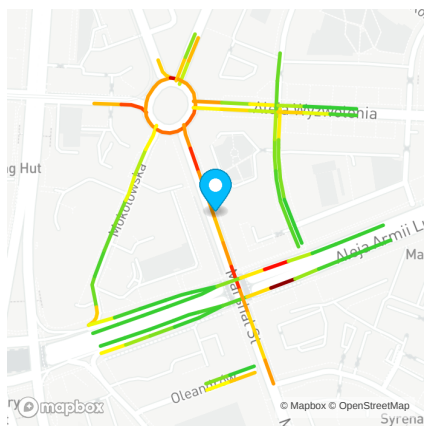

WEEKENDY

3 079

ŚREDNIA DZIENNA

2 869

| Marszałkowska 28 | Przy Agorze 26 | Erazma Ciołka 35 |
|---|---|---|
| DEMOGRAFIA | | |
|  <p>● Kobiety ● Mężczyźni</p> |  <p>● Kobiety ● Mężczyźni</p> |  <p>● Kobiety ● Mężczyźni</p> |
| <p>ŚREDNIA WIEKU 35,5</p>  <p>● 0-15 ● 15-30 ● 30-45 ● 45-60 ● 60+</p> | <p>ŚREDNIA WIEKU 38,0</p>  <p>● 0-15 ● 15-30 ● 30-45 ● 45-60 ● 60+</p> | <p>ŚREDNIA WIEKU 39,7</p>  <p>● 0-15 ● 15-30 ● 30-45 ● 45-60 ● 60+</p> |
| PROPONOWANE GODZINY OTWARCIA | | |
| <p>DNI ROBOCZE 6:00 - 22:00</p> <p>WEEKENDY 6:00 - 22:00</p> | <p>DNI ROBOCZE 6:00 - 22:00</p> <p>WEEKENDY 7:00 - 22:00</p> | <p>DNI ROBOCZE 7:00 - 19:00</p> <p>WEEKENDY 8:00 - 22:00</p> |

Marszałkowska 28

Przy Agorze 26

Erazma Ciołka 35

SĄSIEDZTWO

PORÓWNANIE Z SĄSIEDZTWE

260%

ŚR. RUCH DZIENNY W PROMIENIU 200M

3 454

PORÓWNANIE Z SĄSIEDZTWE

176%

ŚR. RUCH DZIENNY W PROMIENIU 200M

2 584

PORÓWNANIE Z SĄSIEDZTWE

143%

ŚR. RUCH DZIENNY W PROMIENIU 200M

1 993