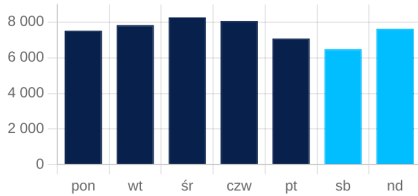

Marszałkowska 28

ŁĄCZNA LICZBA PIESZYCH

1 179 932

LICZBA PIESZYCH DZIENNIE

DNI ROBOCZE

6 755

WEEKENDY

5 677

ŚREDNIA DZIENNA

6 447

DNI TYGODNIA

ROZKŁAD GODZINOWY

Przy Agorze 26

945 999

DNI ROBOCZE

5 618