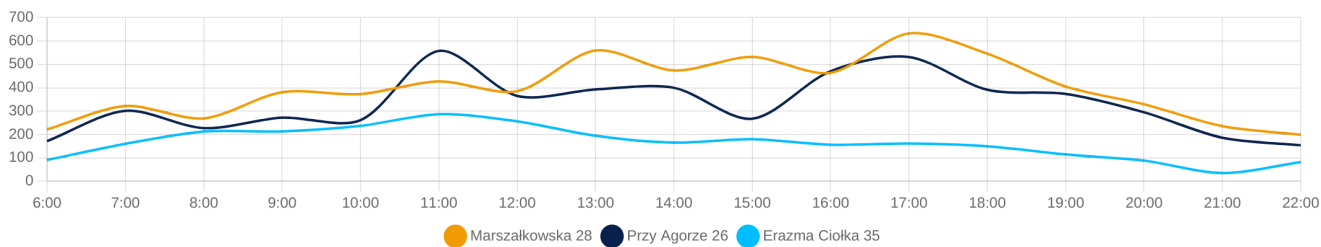

Marszałkowska 28

Przy Agorze 26

Erazma Ciołka 35

SĄSIEDZTWO

PORÓWNANIE Z SĄSIEDZTWE

260%

ŚR. RUCH DZIENNY W PROMIENIU 200M

3 454

PORÓWNANIE Z SĄSIEDZTWE

176%

ŚR. RUCH DZIENNY W PROMIENIU 200M

2 584

PORÓWNANIE Z SĄSIEDZTWE

143%

ŚR. RUCH DZIENNY W PROMIENIU 200M

1 993

ROZKŁAD MIESIĘCZNY

ZMIENNOŚĆ

10%

ZMIENNOŚĆ

17%

ZMIENNOŚĆ

34%

Marszałkowska 28

Przy Agorze 26

Erazma Ciołka 35

AKTUALNE ZDJĘCIA LOKALIZACJI

ROZKŁAD GODZINOWY - DNI ROBOCZE

ROZKŁAD MIESIĘCZNY