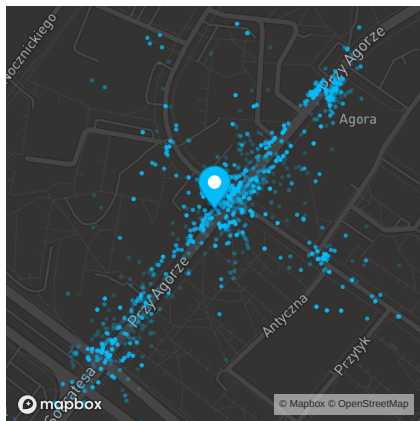

Marszałkowska 28

Przy Agorze 26

Erazma Ciołka 35

SĄSIEDZTWO

PORÓWNANIE Z SĄSIEDZTWE

260%

ŚR. RUCH DZIENNY W PROMIENIU 200M

3 454

PORÓWNANIE Z SĄSIEDZTWE

176%

ŚR. RUCH DZIENNY W PROMIENIU 200M

2 584

PORÓWNANIE Z SĄSIEDZTWE

143%

ŚR. RUCH DZIENNY W PROMIENIU 200M

1 993

ROZKŁAD MIESIĘCZNY

ZMIENNOŚĆ

10%

ZMIENNOŚĆ

17%

ZMIENNOŚĆ

34%

Marszałkowska 28

Przy Agorze 26

Erazma Ciołka 35

AKTUALNE ZDJĘCIA LOKALIZACJI

ROZKŁAD GODZINOWY - DNI ROBOCZE

ROZKŁAD MIESIĘCZNY