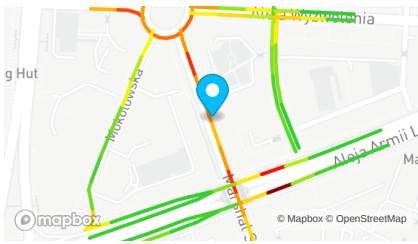

Marszałkowska 28

ŁĄCZNA LICZBA PIESZYCH

1 179 932

LICZBA PIESZYCH DZIENNIE

DNI ROBOCZE

6 755

WEEKENDY

5 677

Marszałkowska 28

Przy Agorze 26

Erazma Ciołka 35

SĄSIEDZTWO

PORÓWNANIE Z SĄSIEDZTWE

260%

ŚR. RUCH DZIENNY W PROMIENIU 200M

3 454