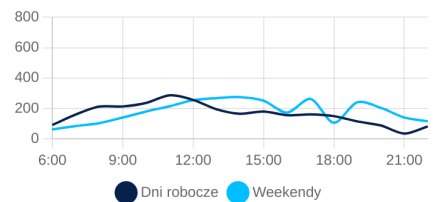

ŚREDNIA DZIENNA

6 447

DNI TYGODNIA

ROZKŁAD GODZINOWY

Przy Agorze 26

945 999

DNI ROBOCZE

5 618

WEEKENDY

4 046

ŚREDNIA DZIENNA

5 169

Erazma Ciołka 35

525 206

DNI ROBOCZE

2 786

WEEKENDY

3 079

ŚREDNIA DZIENNA

2 869

| Marszałkowska 28 | Przy Agorze 26 | Erazma Ciołka 35 |
|---|---|---|
| DEMOGRAFIA | | |
|  <p>● Kobiety ● Mężczyźni</p> |  <p>● Kobiety ● Mężczyźni</p> |  <p>● Kobiety ● Mężczyźni</p> |
| <p>ŚREDNIA WIEKU 35,5</p>  <p>● 0-15 ● 15-30 ● 30-45 ● 45-60 ● 60+</p> | <p>ŚREDNIA WIEKU 38,0</p>  <p>● 0-15 ● 15-30 ● 30-45 ● 45-60 ● 60+</p> | <p>ŚREDNIA WIEKU 39,7</p>  <p>● 0-15 ● 15-30 ● 30-45 ● 45-60 ● 60+</p> |
| PROPONOWANE GODZINY OTWARCIA | | |
| <p>DNI ROBOCZE 6:00 - 22:00</p> <p>WEEKENDY 6:00 - 22:00</p> | <p>DNI ROBOCZE 6:00 - 22:00</p> <p>WEEKENDY 7:00 - 22:00</p> | <p>DNI ROBOCZE 7:00 - 19:00</p> <p>WEEKENDY 8:00 - 22:00</p> |

Marszałkowska 28

Przy Agorze 26

Erazma Ciołka 35

SĄSIEDZTWO

PORÓWNANIE Z SĄSIEDZTWE

260%

ŚR. RUCH DZIENNY W PROMIENIU 200M

3 454