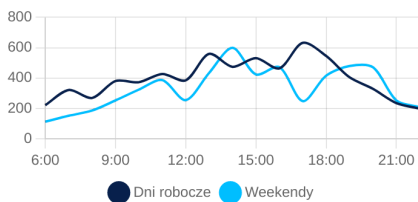

Marszałkowska 28

ŁĄCZNA LICZBA PIESZYCH

1 179 932

LICZBA PIESZYCH DZIENNIE

DNI ROBOCZE

6 755

WEEKENDY

5 677

ŚREDNIA DZIENNA

6 447

DNI TYGODNIA

ROZKŁAD GODZINOWY

Przy Agorze 26

945 999

DNI ROBOCZE

5 618

WEEKENDY

3 079

ŚREDNIA DZIENNA

2 869

| Marszałkowska 28 | Przy Agorze 26 | Erazma Ciołka 35 |
|---|---|---|
| DEMOGRAFIA | | |
|  <p>● Kobiety ● Mężczyźni</p> |  <p>● Kobiety ● Mężczyźni</p> |  <p>● Kobiety ● Mężczyźni</p> |
| <p>ŚREDNIA WIEKU 35,5</p>  <p>● 0-15 ● 15-30 ● 30-45 ● 45-60 ● 60+</p> | <p>ŚREDNIA WIEKU 38,0</p>  <p>● 0-15 ● 15-30 ● 30-45 ● 45-60 ● 60+</p> | <p>ŚREDNIA WIEKU 39,7</p>  <p>● 0-15 ● 15-30 ● 30-45 ● 45-60 ● 60+</p> |
| PROPONOWANE GODZINY OTWARCIA | | |
| <p>DNI ROBOCZE 6:00 - 22:00</p> <p>WEEKENDY 6:00 - 22:00</p> | <p>DNI ROBOCZE 6:00 - 22:00</p> <p>WEEKENDY 7:00 - 22:00</p> | <p>DNI ROBOCZE 7:00 - 19:00</p> <p>WEEKENDY 8:00 - 22:00</p> |