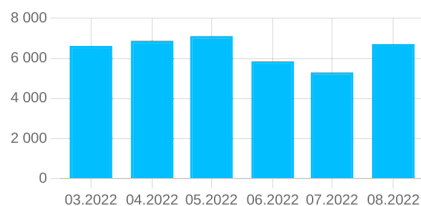

WEEKENDY

3 079

ŚREDNIA DZIENNA

2 869

| Marszałkowska 28 | Przy Agorze 26 | Erazma Ciołka 35 |
|---|---|---|
| DEMOGRAFIA | | |
|  <p>● Kobiety ● Mężczyźni</p> |  <p>● Kobiety ● Mężczyźni</p> |  <p>● Kobiety ● Mężczyźni</p> |
| <p>ŚREDNIA WIEKU 35,5</p>  <p>● 0-15 ● 15-30 ● 30-45 ● 45-60 ● 60+</p> | <p>ŚREDNIA WIEKU 38,0</p>  <p>● 0-15 ● 15-30 ● 30-45 ● 45-60 ● 60+</p> | <p>ŚREDNIA WIEKU 39,7</p>  <p>● 0-15 ● 15-30 ● 30-45 ● 45-60 ● 60+</p> |
| PROPONOWANE GODZINY OTWARCIA | | |
| <p>DNI ROBOCZE 6:00 - 22:00</p> <p>WEEKENDY 6:00 - 22:00</p> | <p>DNI ROBOCZE 6:00 - 22:00</p> <p>WEEKENDY 7:00 - 22:00</p> | <p>DNI ROBOCZE 7:00 - 19:00</p> <p>WEEKENDY 8:00 - 22:00</p> |

Marszałkowska 28

Przy Agorze 26

Erazma Ciołka 35

SĄSIEDZTWO

PORÓWNANIE Z SĄSIEDZTWE

260%

ŚR. RUCH DZIENNY W PROMIENIU 200M

3 454

PORÓWNANIE Z SĄSIEDZTWE

176%

ŚR. RUCH DZIENNY W PROMIENIU 200M

2 584

PORÓWNANIE Z SĄSIEDZTWE

143%

ŚR. RUCH DZIENNY W PROMIENIU 200M

1 993

ROZKŁAD MIESIĘCZNY

ZMIENNOŚĆ

10%

ZMIENNOŚĆ

17%

ZMIENNOŚĆ

34%

Marszałkowska 28