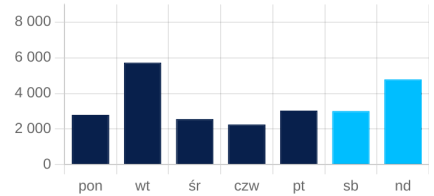

ŚREDNIA DZIENNA

6 447

DNI TYGODNIA

ROZKŁAD GODZINOWY

Przy Agorze 26

945 999

DNI ROBOCZE

5 618

WEEKENDY

4 046

ŚREDNIA DZIENNA

5 169

Erazma Ciołka 35

525 206

DNI ROBOCZE

2 786

WEEKENDY

3 079

ŚREDNIA DZIENNA

2 869

| Marszałkowska 28 | Przy Agorze 26 | Erazma Ciołka 35 |
|---|---|---|
| DEMOGRAFIA | | |
|  <p>● Kobiety ● Mężczyźni</p> |  <p>● Kobiety ● Mężczyźni</p> |  <p>● Kobiety ● Mężczyźni</p> |
| <p>ŚREDNIA WIEKU 35,5</p>  <p>● 0-15 ● 15-30 ● 30-45 ● 45-60 ● 60+</p> | <p>ŚREDNIA WIEKU 38,0</p>  <p>● 0-15 ● 15-30 ● 30-45 ● 45-60 ● 60+</p> | <p>ŚREDNIA WIEKU 39,7</p>  <p>● 0-15 ● 15-30 ● 30-45 ● 45-60 ● 60+</p> |
| PROPONOWANE GODZINY OTWARCIA | | |
| <p>DNI ROBOCZE 6:00 - 22:00</p> <p>WEEKENDY 6:00 - 22:00</p> | <p>DNI ROBOCZE 6:00 - 22:00</p> <p>WEEKENDY 7:00 - 22:00</p> | <p>DNI ROBOCZE 7:00 - 19:00</p> <p>WEEKENDY 8:00 - 22:00</p> |

Marszałkowska 28

Przy Agorze 26

Erazma Ciołka 35

SĄSIEDZTWO

PORÓWNANIE Z SĄSIEDZTWE

260%

ŚR. RUCH DZIENNY W PROMIENIU 200M

3 454