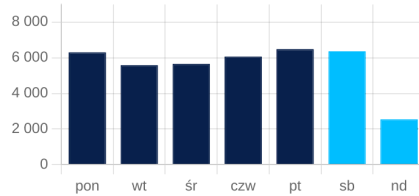

Marszałkowska 28

ŁĄCZNA LICZBA PIESZYCH

1 179 932

LICZBA PIESZYCH DZIENNIE

DNI ROBOCZE

6 755

WEEKENDY

5 677

ŚREDNIA DZIENNA

6 447

DNI TYGODNIA

ROZKŁAD GODZINOWY

Przy Agorze 26

945 999

DNI ROBOCZE

5 618

WEEKENDY

4 046

ŚREDNIA DZIENNA

5 169

Erazma Ciołka 35

525 206

DNI ROBOCZE

2 786

WEEKENDY

3 079

ŚREDNIA DZIENNA

2 869

| Marszałkowska 28 | Przy Agorze 26 | Erazma Ciołka 35 |
|---|---|---|
| DEMOGRAFIA | | |
|  <p>● Kobiety ● Mężczyźni</p> |  <p>● Kobiety ● Mężczyźni</p> |  <p>● Kobiety ● Mężczyźni</p> |
| <p>ŚREDNIA WIEKU 35,5</p>  <p>● 0-15 ● 15-30 ● 30-45 ● 45-60 ● 60+</p> | <p>ŚREDNIA WIEKU 38,0</p>  <p>● 0-15 ● 15-30 ● 30-45 ● 45-60 ● 60+</p> | <p>ŚREDNIA WIEKU 39,7</p>  <p>● 0-15 ● 15-30 ● 30-45 ● 45-60 ● 60+</p> |
| PROPONOWANE GODZINY OTWARCIA | | |
| <p>DNI ROBOCZE 6:00 - 22:00</p> <p>WEEKENDY 6:00 - 22:00</p> | <p>DNI ROBOCZE 6:00 - 22:00</p> <p>WEEKENDY 7:00 - 22:00</p> | <p>DNI ROBOCZE 7:00 - 19:00</p> <p>WEEKENDY 8:00 - 22:00</p> |