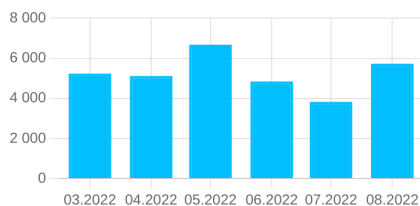

Marszałkowska 28

Przy Agorze 26

Erazma Ciołka 35

SĄSIEDZTWO

PORÓWNANIE Z SĄSIEDZTWE

260%

ŚR. RUCH DZIENNY W PROMIENIU 200M

3 454

PORÓWNANIE Z SĄSIEDZTWE

176%

ŚR. RUCH DZIENNY W PROMIENIU 200M

2 584

PORÓWNANIE Z SĄSIEDZTWE

143%

ŚR. RUCH DZIENNY W PROMIENIU 200M

1 993

ROZKŁAD MIESIĘCZNY

ZMIENNOŚĆ

10%

ZMIENNOŚĆ

17%

ZMIENNOŚĆ

34%

Marszałkowska 28

Przy Agorze 26

Erazma Ciołka 35

AKTUALNE ZDJĘCIA LOKALIZACJI

ROZKŁAD GODZINOWY - DNI ROBOCZE

ROZKŁAD MIESIĘCZNY