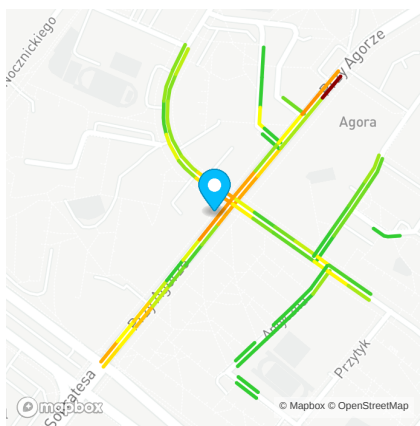

WEEKENDY

3 079

ŚREDNIA DZIENNA

2 869

| Marszałkowska 28 | Przy Agorze 26 | Erazma Ciołka 35 |
|---|---|---|
| DEMOGRAFIA | | |
|  <p>● Kobiety ● Mężczyźni</p> |  <p>● Kobiety ● Mężczyźni</p> |  <p>● Kobiety ● Mężczyźni</p> |
| <p>ŚREDNIA WIEKU 35,5</p>  <p>● 0-15 ● 15-30 ● 30-45 ● 45-60 ● 60+</p> | <p>ŚREDNIA WIEKU 38,0</p>  <p>● 0-15 ● 15-30 ● 30-45 ● 45-60 ● 60+</p> | <p>ŚREDNIA WIEKU 39,7</p>  <p>● 0-15 ● 15-30 ● 30-45 ● 45-60 ● 60+</p> |
| PROPONOWANE GODZINY OTWARCIA | | |
| <p>DNI ROBOCZE 6:00 - 22:00</p> <p>WEEKENDY 6:00 - 22:00</p> | <p>DNI ROBOCZE 6:00 - 22:00</p> <p>WEEKENDY 7:00 - 22:00</p> | <p>DNI ROBOCZE 7:00 - 19:00</p> <p>WEEKENDY 8:00 - 22:00</p> |

Marszałkowska 28

Przy Agorze 26

Erazma Ciołka 35

SĄSIEDZTWO

PORÓWNANIE Z SĄSIEDZTWE

260%

ŚR. RUCH DZIENNY W PROMIENIU 200M

3 454

PORÓWNANIE Z SĄSIEDZTWE

176%

ŚR. RUCH DZIENNY W PROMIENIU 200M

2 584

PORÓWNANIE Z SĄSIEDZTWE

143%

ŚR. RUCH DZIENNY W PROMIENIU 200M

1 993