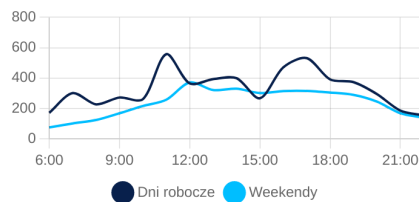

Marszałkowska 28

ŁĄCZNA LICZBA PIESZYCH

1 179 932

LICZBA PIESZYCH DZIENNIE

DNI ROBOCZE

6 755

WEEKENDY

5 677

ŚREDNIA DZIENNA

6 447

DNI TYGODNIA

ROZKŁAD GODZINOWY

Przy Agorze 26

945 999

DNI ROBOCZE

5 618

WEEKENDY

4 046

ŚREDNIA DZIENNA

5 169

Erazma Ciołka 35

525 206

DNI ROBOCZE

2 786

WEEKENDY

3 079

ŚREDNIA DZIENNA

2 869

| Marszałkowska 28 | Przy Agorze 26 | Erazma Ciołka 35 |
|---|---|---|
| DEMOGRAFIA | | |
|  <p>● Kobiety ● Mężczyźni</p> |  <p>● Kobiety ● Mężczyźni</p> |  <p>● Kobiety ● Mężczyźni</p> |
| <p>ŚREDNIA WIEKU 35,5</p>  <p>● 0-15 ● 15-30 ● 30-45 ● 45-60 ● 60+</p> | <p>ŚREDNIA WIEKU 38,0</p>  <p>● 0-15 ● 15-30 ● 30-45 ● 45-60 ● 60+</p> | <p>ŚREDNIA WIEKU 39,7</p>  <p>● 0-15 ● 15-30 ● 30-45 ● 45-60 ● 60+</p> |
| PROPONOWANE GODZINY OTWARCIA | | |
| <p>DNI ROBOCZE 6:00 - 22:00</p> <p>WEEKENDY 6:00 - 22:00</p> | <p>DNI ROBOCZE 6:00 - 22:00</p> <p>WEEKENDY 7:00 - 22:00</p> | <p>DNI ROBOCZE 7:00 - 19:00</p> <p>WEEKENDY 8:00 - 22:00</p> |