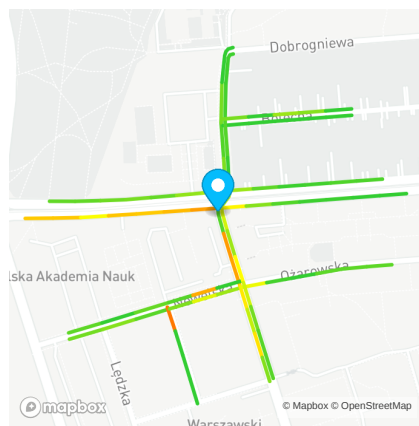

Marszałkowska 28

Przy Agorze 26

Erazma Ciołka 35

SĄSIEDZTWO

PORÓWNANIE Z SĄSIEDZTWE

260%

ŚR. RUCH DZIENNY W PROMIENIU 200M

3 454

PORÓWNANIE Z SĄSIEDZTWE

176%

ŚR. RUCH DZIENNY W PROMIENIU 200M

2 584

PORÓWNANIE Z SĄSIEDZTWE

143%

ŚR. RUCH DZIENNY W PROMIENIU 200M

1 993