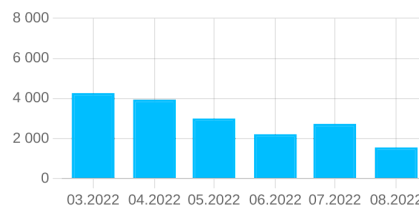

Marszałkowska 28

Przy Agorze 26

Erazma Ciołka 35

SĄSIEDZTWO

PORÓWNANIE Z SĄSIEDZTWE

260%

ŚR. RUCH DZIENNY W PROMIENIU 200M

3 454

PORÓWNANIE Z SĄSIEDZTWE

176%

ŚR. RUCH DZIENNY W PROMIENIU 200M

2 584

PORÓWNANIE Z SĄSIEDZTWE

143%

ŚR. RUCH DZIENNY W PROMIENIU 200M

1 993

ROZKŁAD MIESIĘCZNY

ZMIENNOŚĆ

10%

ZMIENNOŚĆ

17%

ZMIENNOŚĆ

34%

Marszałkowska 28

Przy Agorze 26

Erazma Ciołka 35

AKTUALNE ZDJĘCIA LOKALIZACJI

ROZKŁAD GODZINOWY - DNI ROBOCZE

ROZKŁAD MIESIĘCZNY