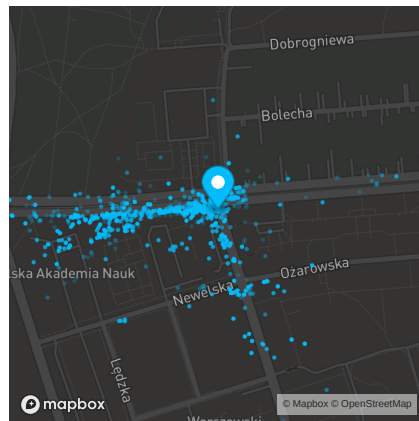

WEEKENDY

3 079

ŚREDNIA DZIENNA

2 869

| Marszałkowska 28 | Przy Agorze 26 | Erazma Ciołka 35 |
|---|---|---|
| DEMOGRAFIA | | |
|  <p>● Kobiety ● Mężczyźni</p> |  <p>● Kobiety ● Mężczyźni</p> |  <p>● Kobiety ● Mężczyźni</p> |
| <p>ŚREDNIA WIEKU 35,5</p>  <p>● 0-15 ● 15-30 ● 30-45 ● 45-60 ● 60+</p> | <p>ŚREDNIA WIEKU 38,0</p>  <p>● 0-15 ● 15-30 ● 30-45 ● 45-60 ● 60+</p> | <p>ŚREDNIA WIEKU 39,7</p>  <p>● 0-15 ● 15-30 ● 30-45 ● 45-60 ● 60+</p> |
| PROPONOWANE GODZINY OTWARCIA | | |
| <p>DNI ROBOCZE 6:00 - 22:00</p> <p>WEEKENDY 6:00 - 22:00</p> | <p>DNI ROBOCZE 6:00 - 22:00</p> <p>WEEKENDY 7:00 - 22:00</p> | <p>DNI ROBOCZE 7:00 - 19:00</p> <p>WEEKENDY 8:00 - 22:00</p> |

Marszałkowska 28

Przy Agorze 26

Erazma Ciołka 35

SĄSIEDZTWO

PORÓWNANIE Z SĄSIEDZTWE

260%

ŚR. RUCH DZIENNY W PROMIENIU 200M

3 454

PORÓWNANIE Z SĄSIEDZTWE

176%

ŚR. RUCH DZIENNY W PROMIENIU 200M

2 584

PORÓWNANIE Z SĄSIEDZTWE

143%

ŚR. RUCH DZIENNY W PROMIENIU 200M

1 993

Przy Agorze 26

Erazma Ciołka 35

AKTUALNE ZDJĘCIA LOKALIZACJI

ROZKŁAD GODZINOWY - DNI ROBOCZE

ROZKŁAD MIESIĘCZNY